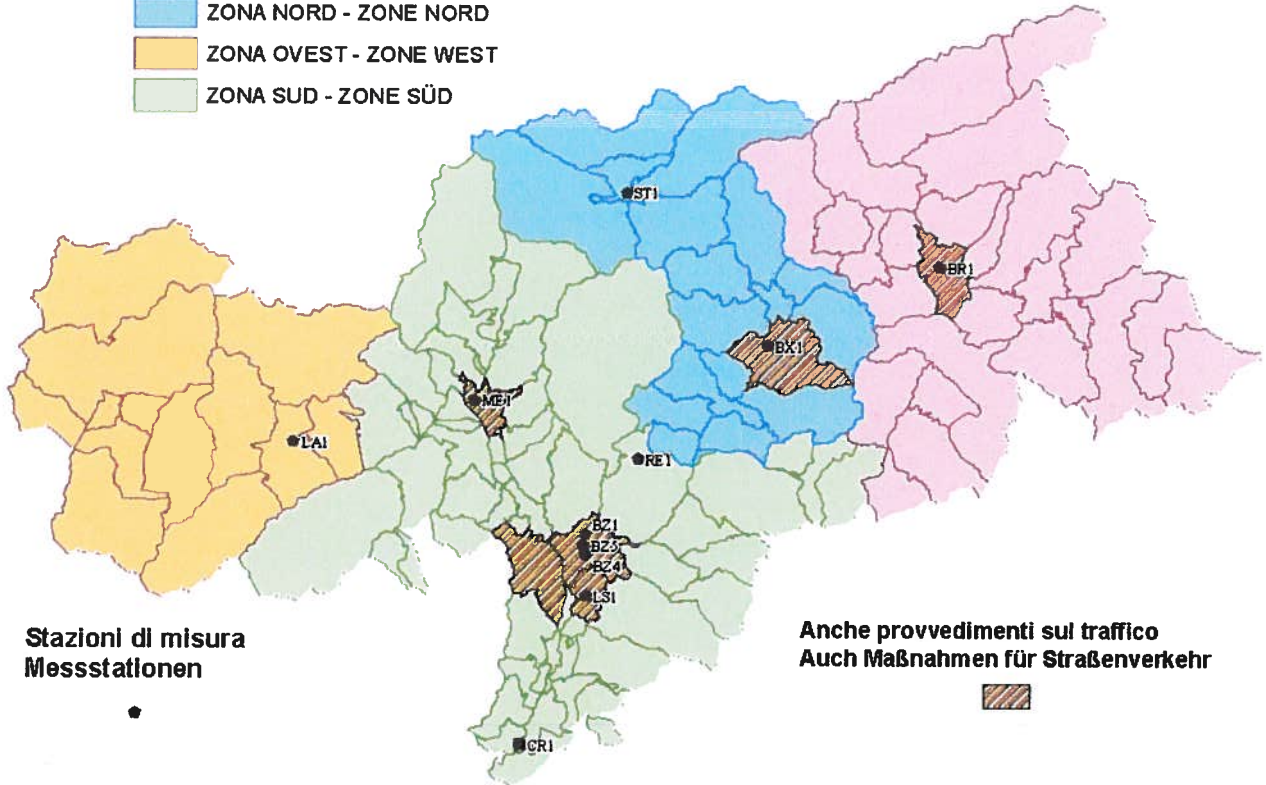

ANHANG D

GEBIETE DES AKTIONSPLANS

Zone piano di azione - Aktionsplangebiete

- ZONA EST - ZONE OST
- ZONA NORD - ZONE NORD
- ZONA OVEST - ZONE WEST
- ZONA SUD - ZONE SÜD

ERSTER TEIL

Gemeinden in denen die Verkehrseinschränkungen Anwendung finden

ZONE SÜD

Bozen, Meran, Leifers, Eppan

ZONE NORD

Brixen

ZONE OST

Bruneck

ZONE WEST

Keine

PARTE I

Comuni in cui trovano applicazione i provvedimenti di limitazione alla circolazione

ZONA SUD

Bolzano, Merano, Laives, Appiano

ZONA NORD

Bressanone

ZONA EST

Brunico

Salto-Sciliar (Castelrotto, Cornedo all'Isarco, Fie' allo Sciliar, Meltina, Nova Levante, Nova Ponente, Ortisei, Renon, S.Cristina Valgardena, S.Genesio Atesino, Sarentino, Selva di Val Gardena, Tires)