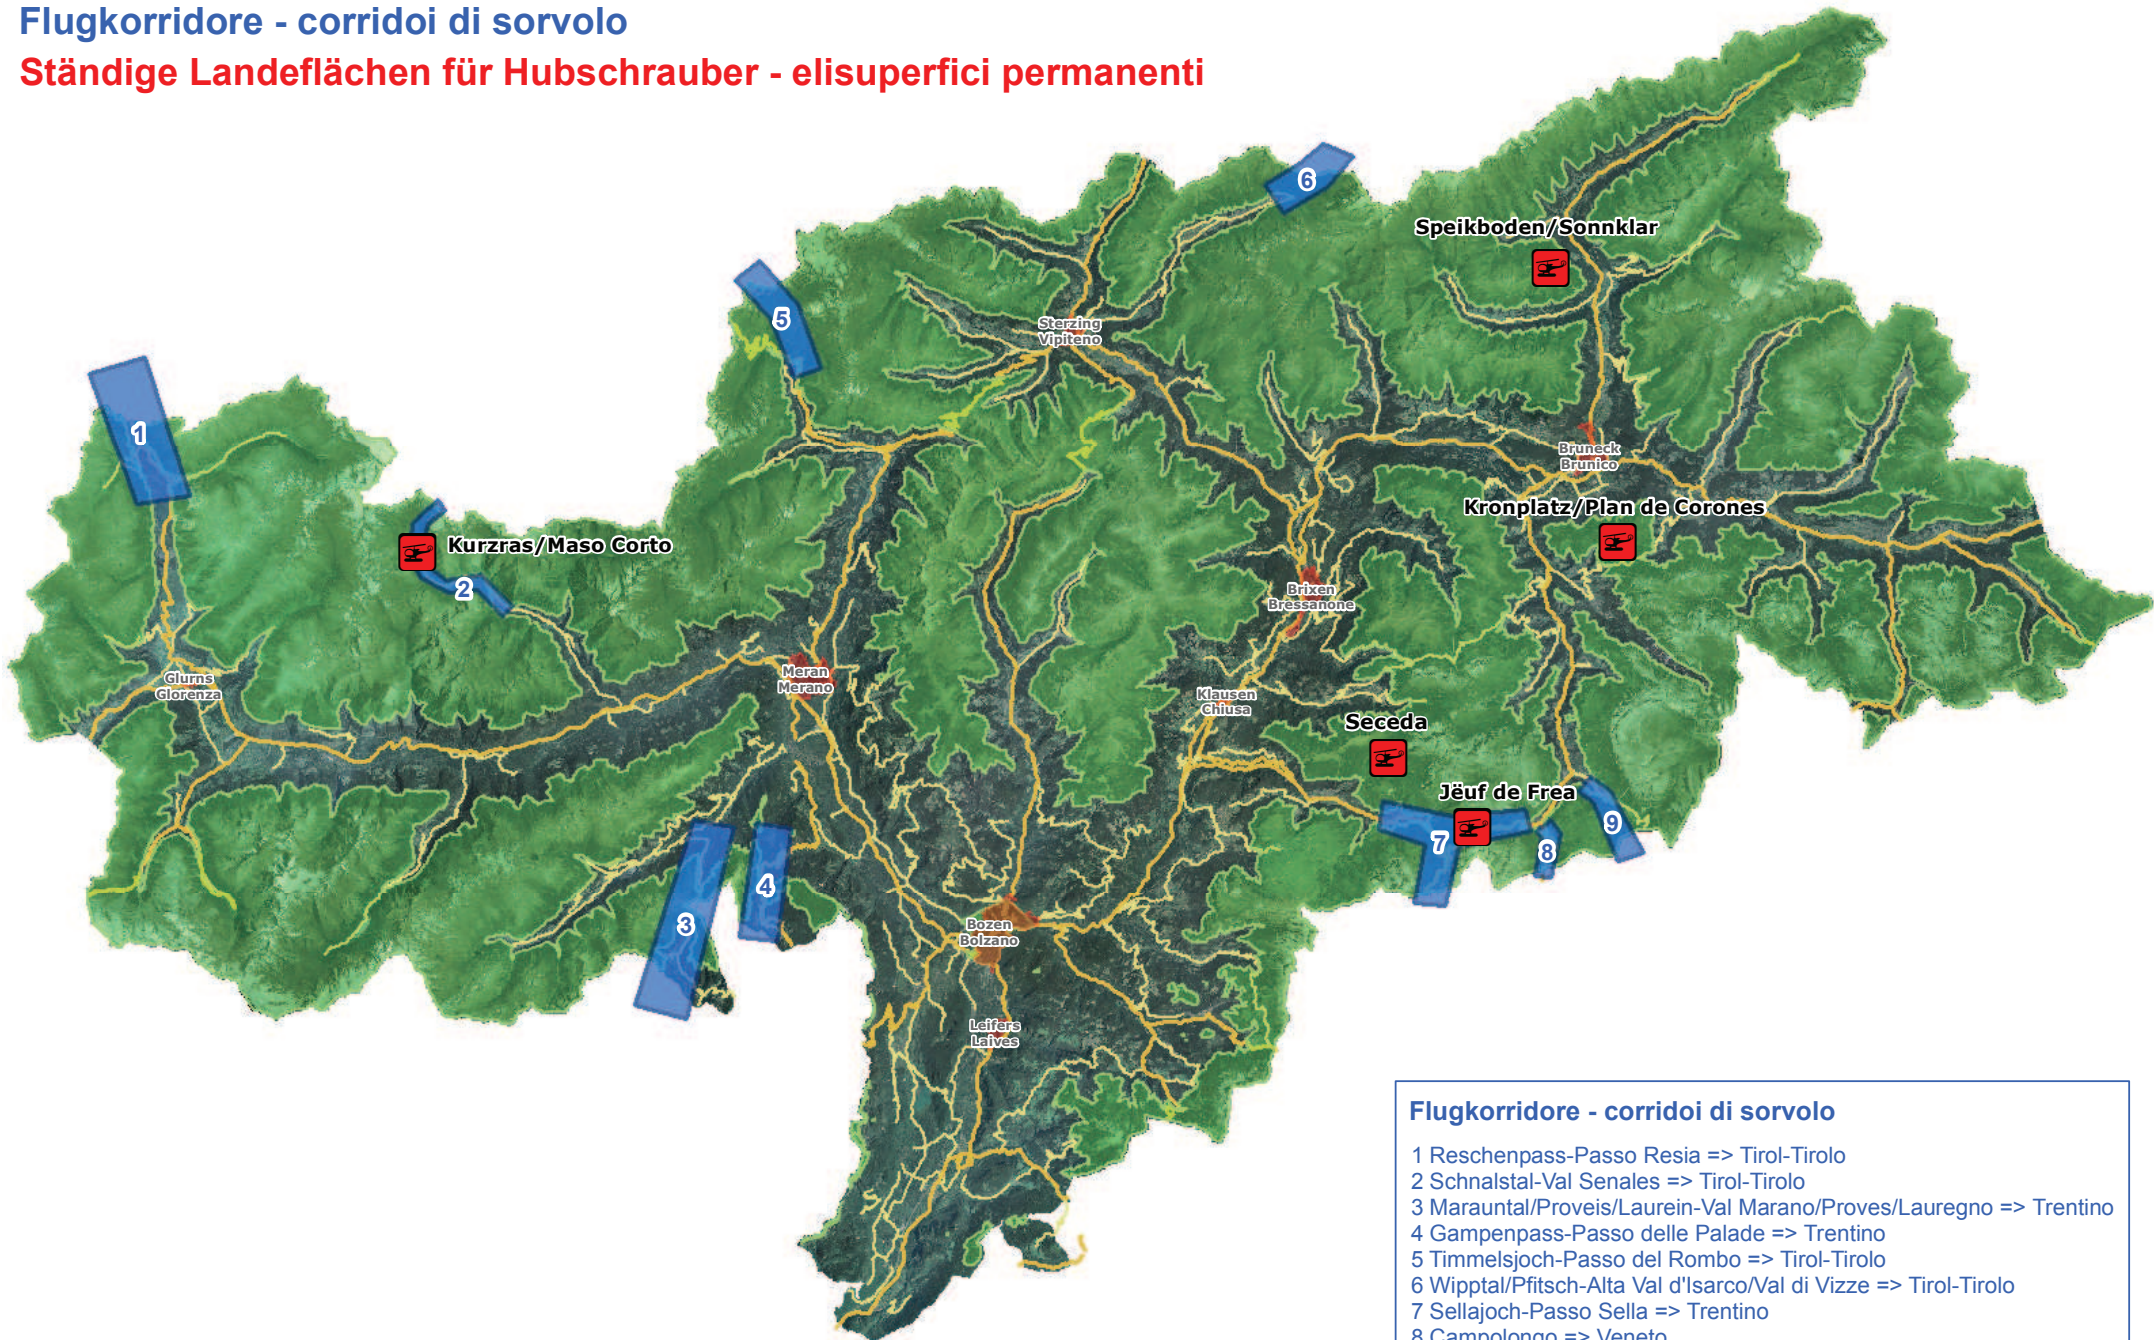

# Gesamtübersicht - prospetto generale

Flugkorridore - corridoi di sorvolo

Ständige Landeflächen für Hubschraber - elisuperfici permanenti

Flugverbotszonen / Zone con divieto di volo

## Flugkorridore - corridoi di sorvolo

- 1 Reschenpass-Passo Resia => Tirol-Tirolo
- 2 Schnalstal-Val Senales => Tirol-Tirolo
- 3 Marauntal/Proveis/Laurein-Val Marano/Proves/Lauregno => Trentino
- 4 Gampenpass-Passo delle Palade => Trentino
- 5 Timmelsjoch-Passo del Rombo => Tirol-Tirolo
- 6 Wipptal/Pfisch-Alta Val d'Isarco/Val di Vizze => Tirol-Tirolo
- 7 Sellajoch-Passo Sella => Trentino
- 8 Campolongo => Veneto
- 9 Gadertal/St. Kassian-Val Badia/San Cassiano => Veneto